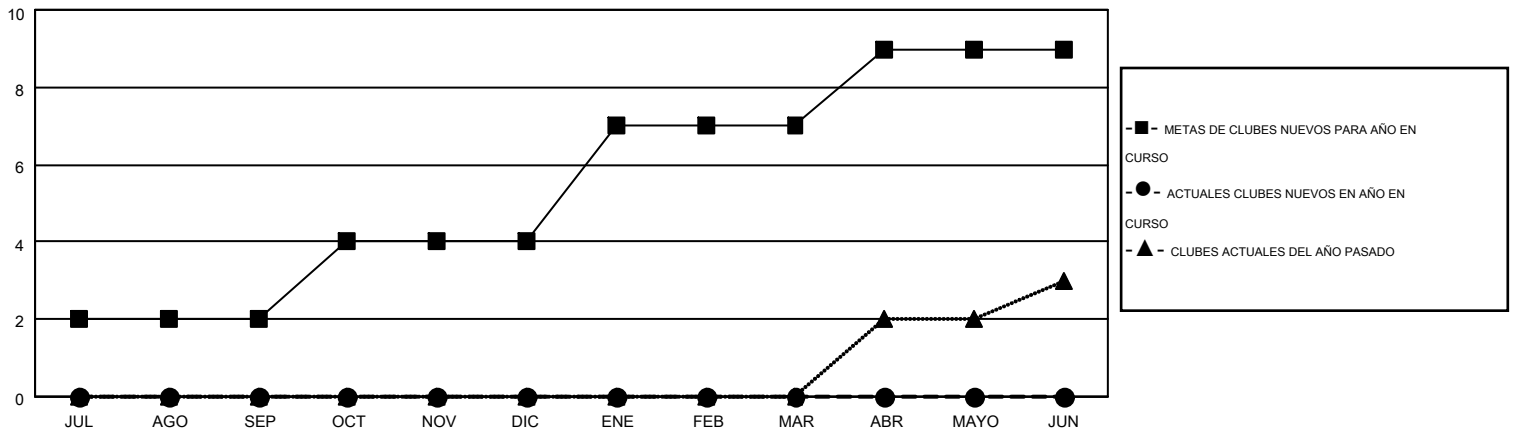

MONTHLY MEMBERSHIP PROGRESS REPORT

Results as of: 8/31/2016

Multiple District 116

LOCATION: SPAIN

GMT: TON SOETERS

GMT DE AE 4

| Clubes | | | | | socios | | | | |
|-------------------------|-----------------------|---------------|----------------------|-----------------------|-------------------------|-----------------------|--|----------------------|-----------------------|
| RESULTADOS DE 2016-2017 | | | | | RESULTADOS DE 2016-2017 | | | | |
| TRIMESTRE | META DE CLUBES NUEVOS | NUEVOS CLUBES | CLUBES DADOS DE BAJA | GANANCIA/PÉRDIDA NETA | TRIMESTRE | META DE SOCIOS NUEVOS | SOCIOS FUNDADORES Y NUEVOS SOCIOS AÑADIDOS | SOCIOS DADOS DE BAJA | GANANCIA/PÉRDIDA NETA |
| JUL/AGO/SEP | 2 | 0 | 0 | 0 | JUL/AGO/SEP | 49 | 34 | 23 | 11 |
| OCT/NOV/DIC | 2 | 0 | 0 | 0 | OCT/NOV/DIC | 67 | 0 | 0 | 0 |
| ENE/FEB/MAR | 3 | 0 | 0 | 0 | ENE/FEB/MAR | 63 | 0 | 0 | 0 |
| ABR/MAYO/JUN | 2 | 0 | 0 | 0 | ABR/MAYO/JUN | 53 | 0 | 0 | 0 |

METAS Y CIFRA ACUMULATIVA DE CLUBES NUEVOS

METAS Y CIFRA ACUMULATIVA DE SOCIOS

| | | |
|-----------------------------|---|-------------------------------|
| CLUBES DADOS DE BAJA: 0 | 15 CLUBS OF 80 AÑADIERON 1 O MÁS SOCIOS NUEVOS | <u>DISTRIBUCIÓN POR SEXO</u> |
| | | MASCULINO 1,042 (58.67%) |
| | | FEMENINO 734 (41.33%) |
| <u>SOCIOS DADOS DE BAJA</u> | CLIC AQUÍ PARA DATOS DE SALUD DE CLUB | SOCIOS EN UNIDAD FAMILIAR 317 |
| FALLECIDOS 4 | | CABEZA DE FAMILIA 154 |
| CLUB CANCELADO 0 | | NO ES CABEZA DE FAMILIA 163 |
| OTRO 19 | | |
| TOTAL 23 | | |