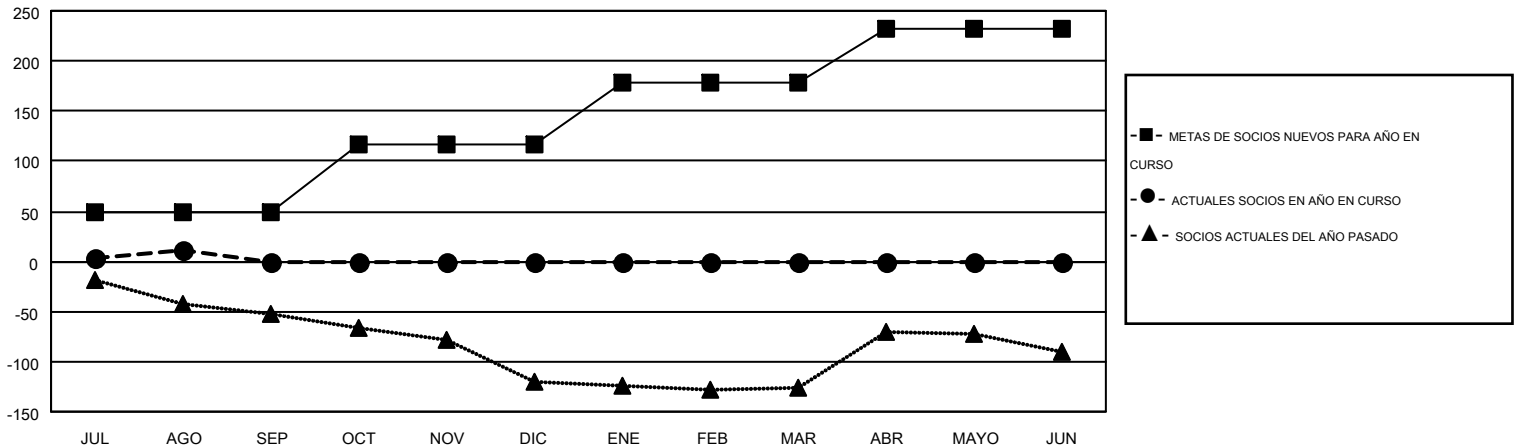

MONTHLY MEMBERSHIP PROGRESS REPORT

Results as of: 8/31/2016

Multiple District 116

LOCATION: SPAIN

GMT: TON SOETERS

GMT DE AE 4

| Clubes | | | | | socios | | | | |
|-------------------------|-----------------------|---------------|----------------------|-----------------------|-------------------------|-----------------------|--|----------------------|-----------------------|
| RESULTADOS DE 2016-2017 | | | | | RESULTADOS DE 2016-2017 | | | | |
| TRIMESTRE | META DE CLUBES NUEVOS | NUEVOS CLUBES | CLUBES DADOS DE BAJA | GANANCIA/PÉRDIDA NETA | TRIMESTRE | META DE SOCIOS NUEVOS | SOCIOS FUNDADORES Y NUEVOS SOCIOS AÑADIDOS | SOCIOS DADOS DE BAJA | GANANCIA/PÉRDIDA NETA |
| JUL/AGO/SEP | 2 | 0 | 0 | 0 | JUL/AGO/SEP | 49 | 34 | 23 | 11 |
| OCT/NOV/DIC | 2 | 0 | 0 | 0 | OCT/NOV/DIC | 67 | 0 | 0 | 0 |
| ENE/FEB/MAR | 3 | 0 | 0 | 0 | ENE/FEB/MAR | 63 | 0 | 0 | 0 |
| ABR/MAYO/JUN | 2 | 0 | 0 | 0 | ABR/MAYO/JUN | 53 | 0 | 0 | 0 |

METAS Y CIFRA ACUMULATIVA DE CLUBES NUEVOS

METAS Y CIFRA ACUMULATIVA DE SOCIOS

| | | |
|-----------------------------|---|-------------------------------|
| CLUBES DADOS DE BAJA: 0 | 15 CLUBS OF 80 AÑADIERON 1 O MÁS SOCIOS NUEVOS | <u>DISTRIBUCIÓN POR SEXO</u> |
| | | MASCULINO 1,042 (58.67%) |
| | | FEMENINO 734 (41.33%) |
| <u>SOCIOS DADOS DE BAJA</u> | CLIC AQUÍ PARA DATOS DE SALUD DE CLUB | SOCIOS EN UNIDAD FAMILIAR 317 |
| FALLECIDOS 4 | | CABEZA DE FAMILIA 154 |
| CLUB CANCELADO 0 | | NO ES CABEZA DE FAMILIA 163 |
| OTRO 19 | | |
| TOTAL 23 | | |